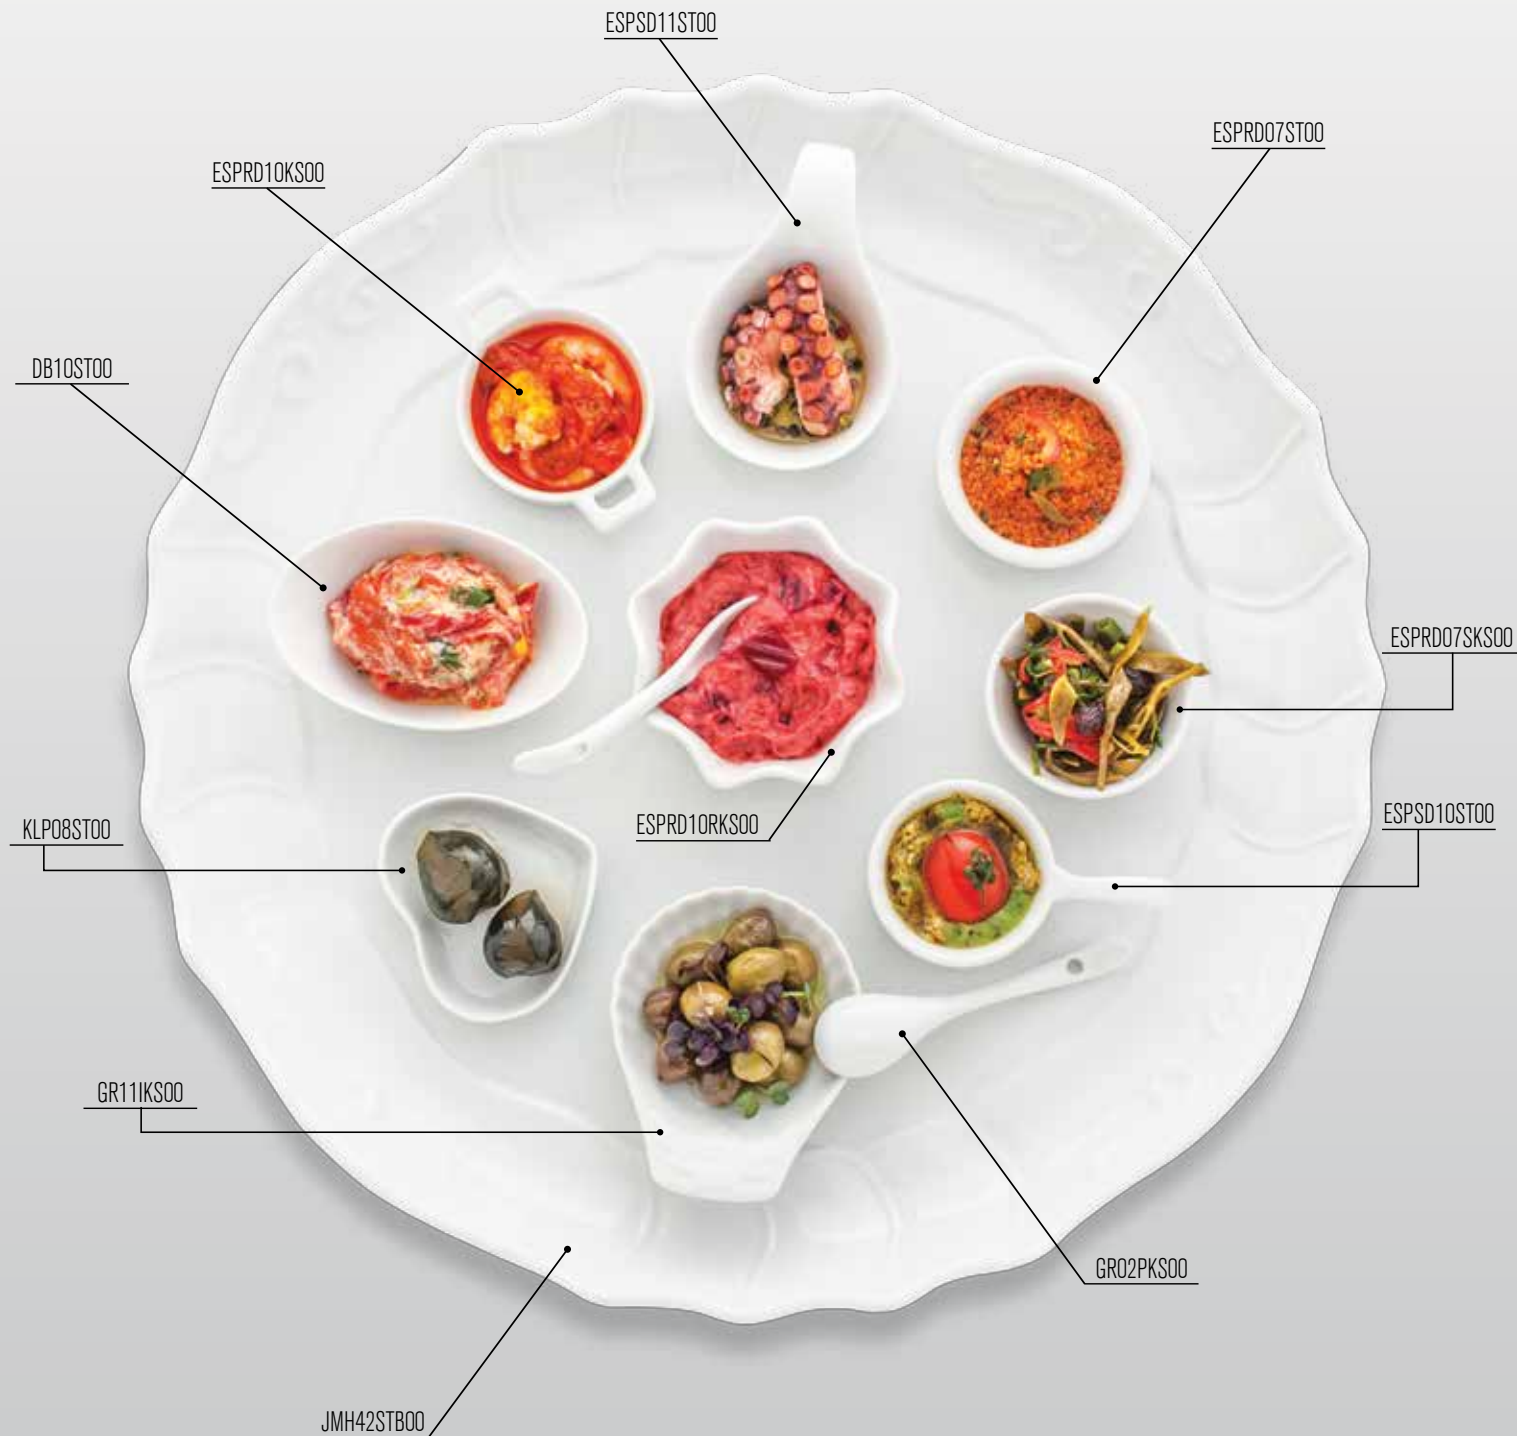

APPETIZER DISHES, DIPPING CUPS & SAUCE BOWLS

▶ **Rhodes Dip Bowl**

| <i>Item Code</i> | <i>cc</i> | <i>oz.</i> | <i>cm</i> | <i>inch</i> | <i>Pcs/Box</i> |
|------------------|-----------|------------|-----------|-------------|----------------|
| ESPRD15KS00 | 650 | 22 | 15 | 5 7/8 | 6 |