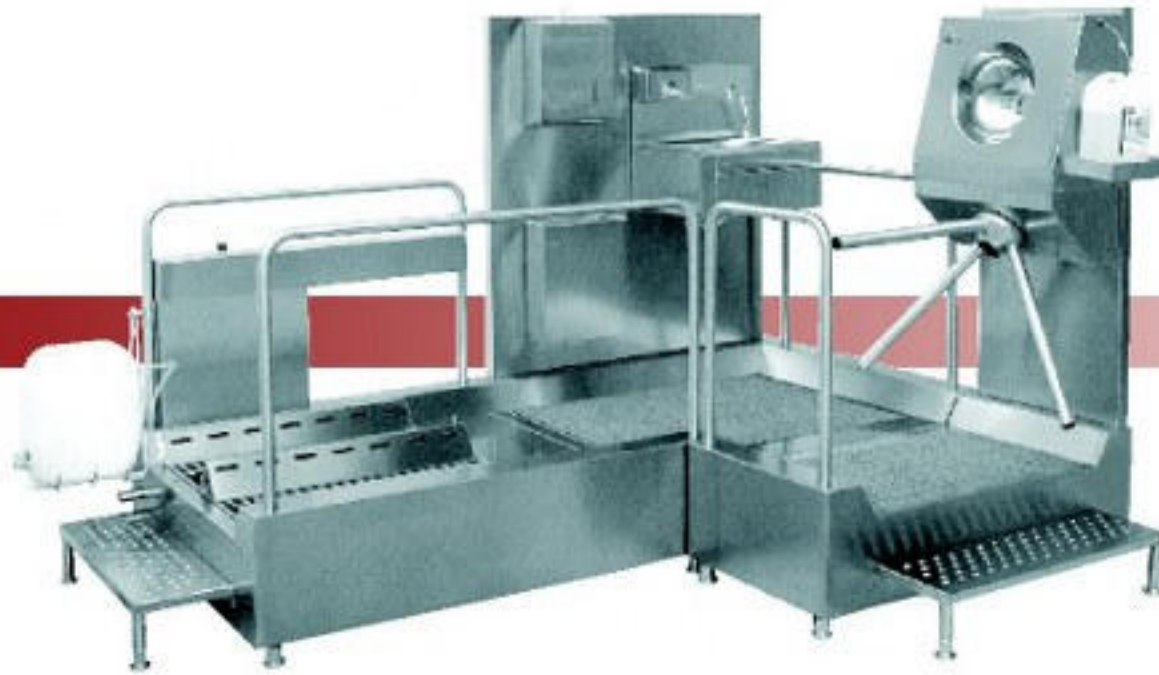

YIBTECH YSH TEF 160 L

304/4N saten paslanmaz çelik, ayak taban fırçalı,
evyeli, turnikeli el dezenfektanlı,
köşe sanitasyon ünitesi.