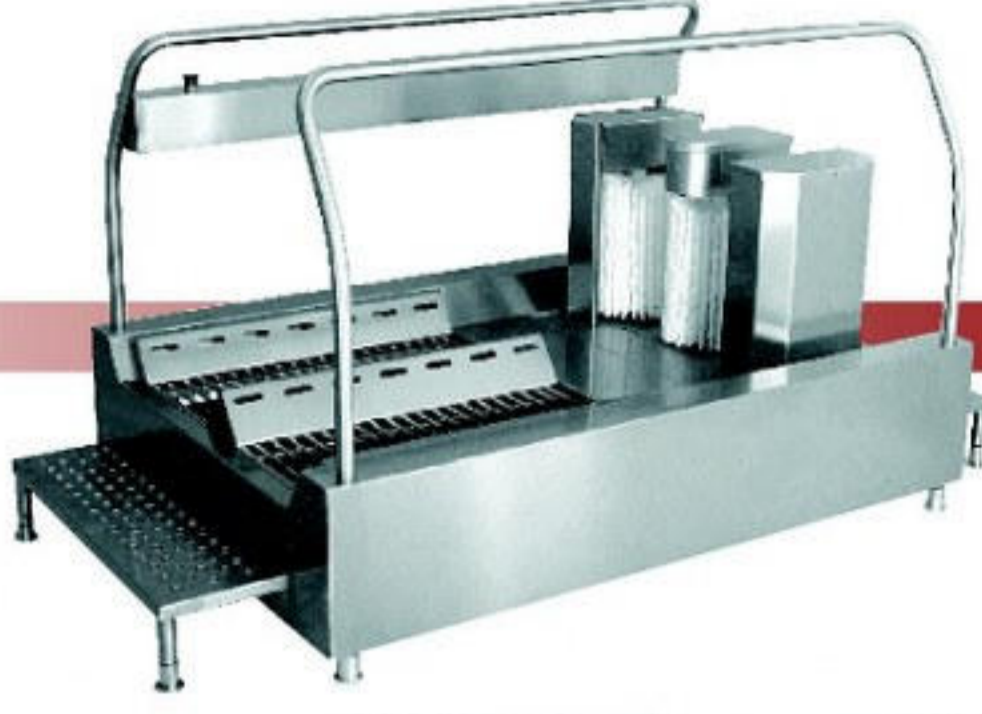

Çizme dezenfektan ve çizme kurutma cihazları

YIBTECH YSH FF 160

304/4N saten paslanmaz çelik,
dik ve yatay fırçalı ayakkabı-çizme
dezenfektan ünitesi.(sensörlü veya
butonlu)