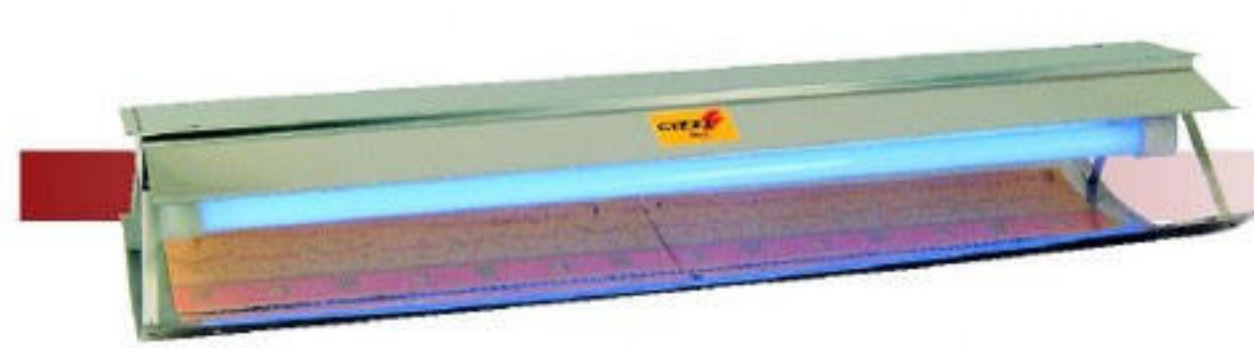

MODEL UYS 80 CIZZZ
Ampüllü, yapışkanlı, dekoratif, paslanmaz çelik.
220V/50Hz. 2x40W (uzun ampul)
Tesir alanı: 100m²
Ebat: 1250x500x250mmh