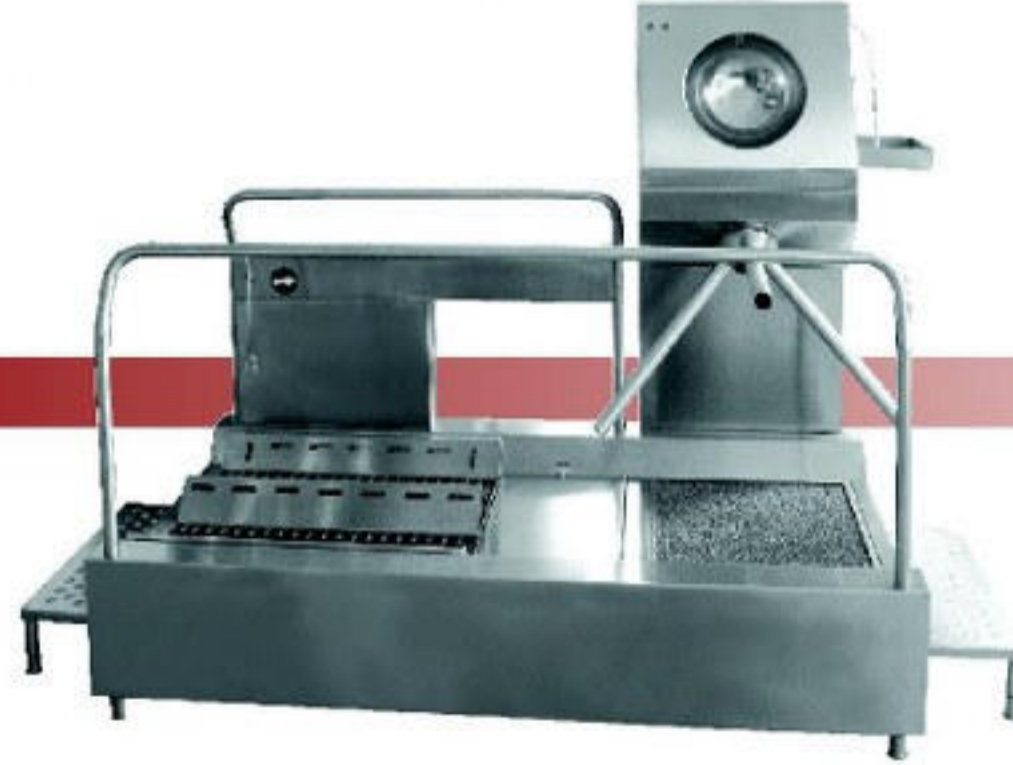

YIBTECH YSH FTE 180

304/4N saten paslanmaz çelik, ayak taban fırçalı,
turnikeli el dezenfektanlı, sanitasyon ünitesi.