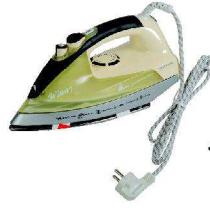

YIBTECH
Ütü