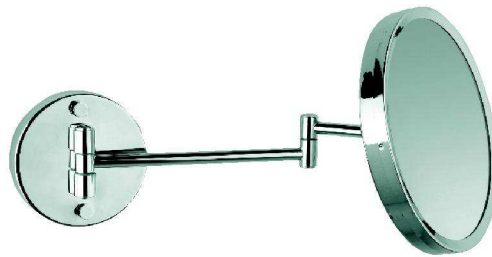

Büyüteç Aynalar

YIBTECH YAI

Ø 22 cm büyüteç ayna, ışıklı, yukarı aşağı ve göbekten hareketli iki kollu modeldir.

YIBTECH YAI-L

Ø 22 cm büyüteç ayna, led ışıklı, iki kollu, çerçevenin dış kısmı paslanmaz, kollar kromdur.

YIBTECH 67 H7-10 B

Ø 23 cm büyüteç ayna, Halojen ışıklı, x2 büyütme özelliği büyüteç ayna, çift kollu.

YIBTECH YAY / 01

Ø 18 cm büyüteç ayna, düz ve büyüteçli iki ayrı bölümlü, iki kollu, çerçevelerin dış kısmı paslanmaz, kollar kromdur.

YIBTECH YAL

Ø 18 cm büyüteç ayna, düz ve büyüteçli iki ayrı bölümlü, iki kollu, çerçevelerin dış kısmı paslanmaz, kollar kromdur.

YIBTECH YAG

Ø 18 cm büyüteç ayna, düz ve büyüteçli iki ayrı bölümlü, iki kollu, çerçevelerin dış kısmı paslanmaz, kollar kromdur.

YIBTECH YKA

Büyüteç kare ayna, iki kollu, ışıklı modeldir. Ebat: 18-20 cm

YIBTECH YAG

Ø 22 cm büyüteç ayna, iki kollu, çerçevelerin dış kısmı paslanmaz, kollar kromdur.

İtalyan Banyo Aksesuarları

13 H7-10

75 H7