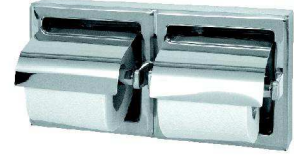

Kabin İçi Tuvalet Ekipmanları