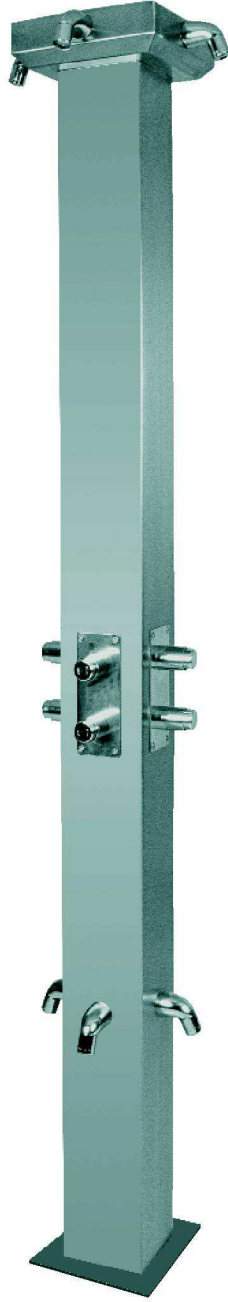

YIBTECH ADK 412 A
Duř Sistemi,
Kare, ayak yıkamalı,
zaman ayarlı musluklu,
yere monte.
Ebat:
150mmx150x2050mmh