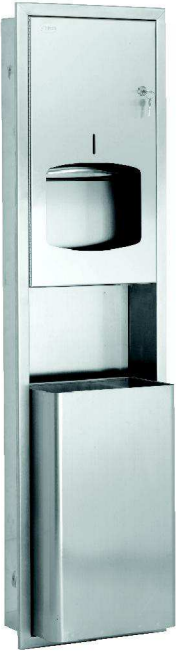

Fotoselli Paslanmaz Çelik Kağıt Dispenserler ve Dolap Sistemleri

YIBTECH STS 130

Saten paslanmaz çelik, siva altı montajlı, kilit tertibatlı çöp kutusu ve 400 adet **kağıt havlulu kombi dolabı sistemi**.
Dış ölçüleri: 430x125x1400 mmh
Montaj ölçüsü: 370x115x1340 mmh