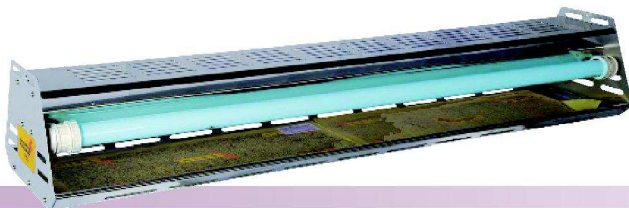

MODEL UYF 80 CIZZZ
Ampüllü, yapışkanlı, dekoratif, paslanmaz çelik.
220V/50Hz. 2x40W (uzun ampul)
Tesir alanı: 100m²
Ebat: 1250x500x250mmh