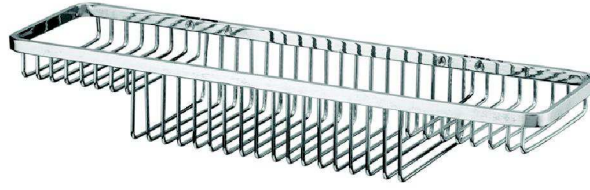

YIBTECH YAL

Ø 18 cm büyüteç ayna, düz ve büyüteçli iki ayrı bölümlü, iki kollu, çerçevelerin dış kısmı paslanmaz, kollar kromdur.

YIBTECH YAG

Ø 18 cm büyüteç ayna, düz ve büyüteçli iki ayrı bölümlü, iki kollu, çerçevelerin dış kısmı paslanmaz, kollar kromdur.

YIBTECH YKA

Büyüteç kare ayna, iki kollu, ışıklı modeldir. Ebat: 18-20 cm

YIBTECH YAG

Ø 22 cm büyüteç ayna, iki kollu, çerçevelerin dış kısmı paslanmaz, kollar kromdur.

İtalyan Banyo Aksesuarları

13 H7-10

75 H7