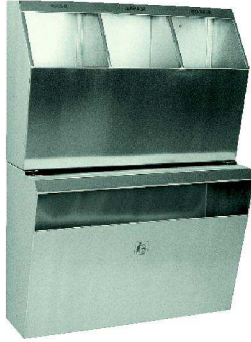

YIBTECH GBM

Hijyen Dolap.

Paslanmaz çelik, üç gözlü, çöp kutulu galoş ünitesi.