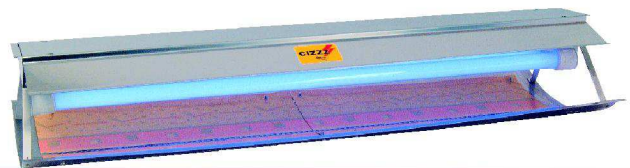

MODEL UYS 80 CIZZZ
Ampüllü, yapışkanlı, dekoratif, paslanmaz çelik.
220V/50Hz. 2x40W (uzun ampul)
Tesir alanı: 100m²
Ebat: 1250x500x250mmh