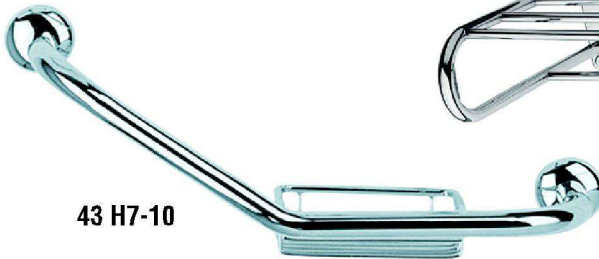

İtalyan Banyo Aksesuarları