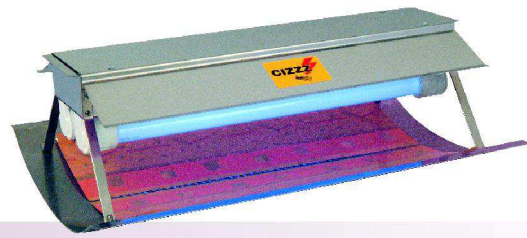

MODEL KYS 80 CIZZZ
Ampüllü, yapışkanlı, dekoratif, paslanmaz çelik.
220V/50Hz. 2x40W (kısa ampul)
Tesir alanı: 50m²
Ebat: 700x500x250mmh