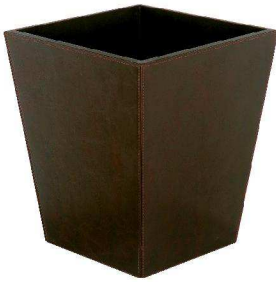

Oda İçi ve Balkon Aksesuarları

YIBTECH
Ütü Masası 2

YIBTECH
Ütü Masası 1

YIBTECH
Ütü

YIBTECH
Kettle Tepsisi 3

YIBTECH
Kettle Tepsisi 2

YIBTECH B 01
Bavulluk,
Ahşap, destekli,
istenilen renk olan model.

YIBTECH B 02
Bavulluk,
Krom, destekli model.