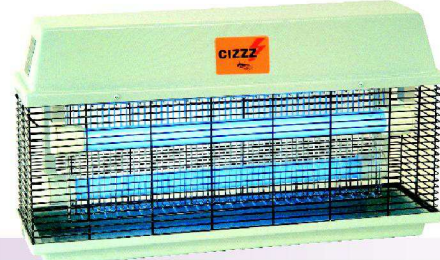

MODEL KP 40 CIZZZ
220V/50Hz. 2x20W
Ebat: 700x215x390mmh
Tesir alanı: 35-40m²
Deşarj Gerilimi: 5000 V
Ağırlık: 9.5 kg

MODEL KP 80 CIZZZ
220V/50Hz. 2x40W
Ebat: 700x215x390mmh
Tesir alanı: 55-60m²
Deşarj Gerilimi: 5000 V
Ağırlık: 9.5 kg