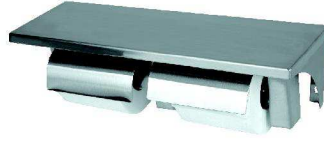

VDH BA 11
Çelik küllük, duvara monte, darbelerle dayanıklı, pisuvar arası bölme üzeri kullanımlı.

YIBTECH TSB 395
İkili tuvalet kağıtlığı, paslanmaz çelik, duvara monte, Ebat: 380x130x120 mm