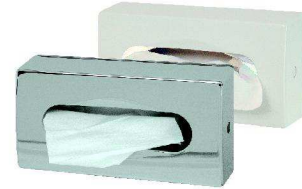

AL 3016

AL 3012

AL 3011

AL 3010

AL 3200

VDH BSB 091

Çamaşır ipi, paslanmaz çelik, kilit tertibatlı, darbelerle dayanıklı. İp uzunluğu 220cm.

VDH BSB 096 F

Tekli tuvalet kağıdı dispenseri, sıva üstü, parlak çelik gövde, tek rulo kapasiteli, duvara monteli. Ebat:160x160x55mmh

VDH BSB 296 F

İkili tuvalet kağıdı dispenser, sıva üstü, parlak çelik gövde, iki rulo kapasiteli, duvara monteli. Ebat:320x160x55mmh