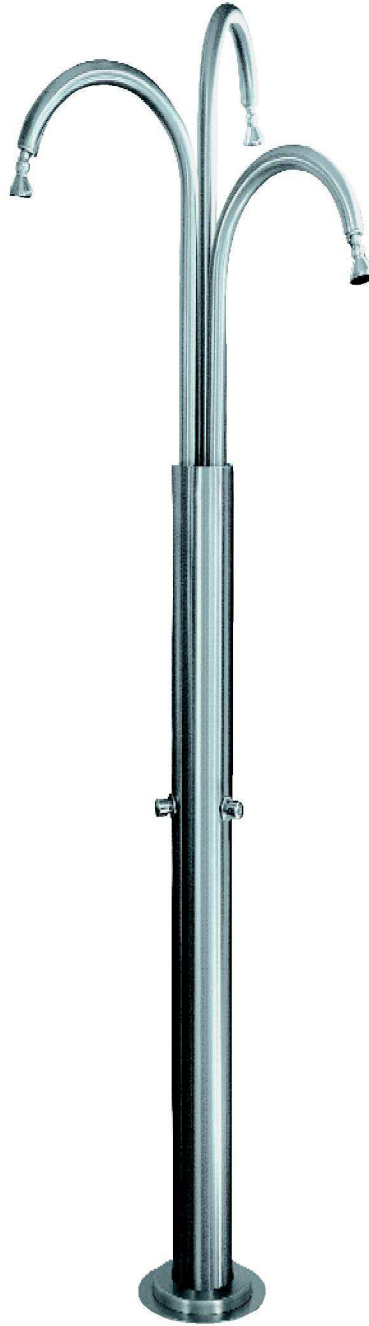

YIBTECH ADY 106 İ
Palmiye Duř sistemi,
Yuvarlak, zaman ayarlı
musluklu, yere monte.
Ebat:
Ø150mmx2100mmh

YIBTECH ADY 106-01
Palmiye Duř sistemi,
Yuvarlak, zaman ayarlı
musluklu, yere monte.
Ebat:
Ø150mmx
1900-2050-2150mmh