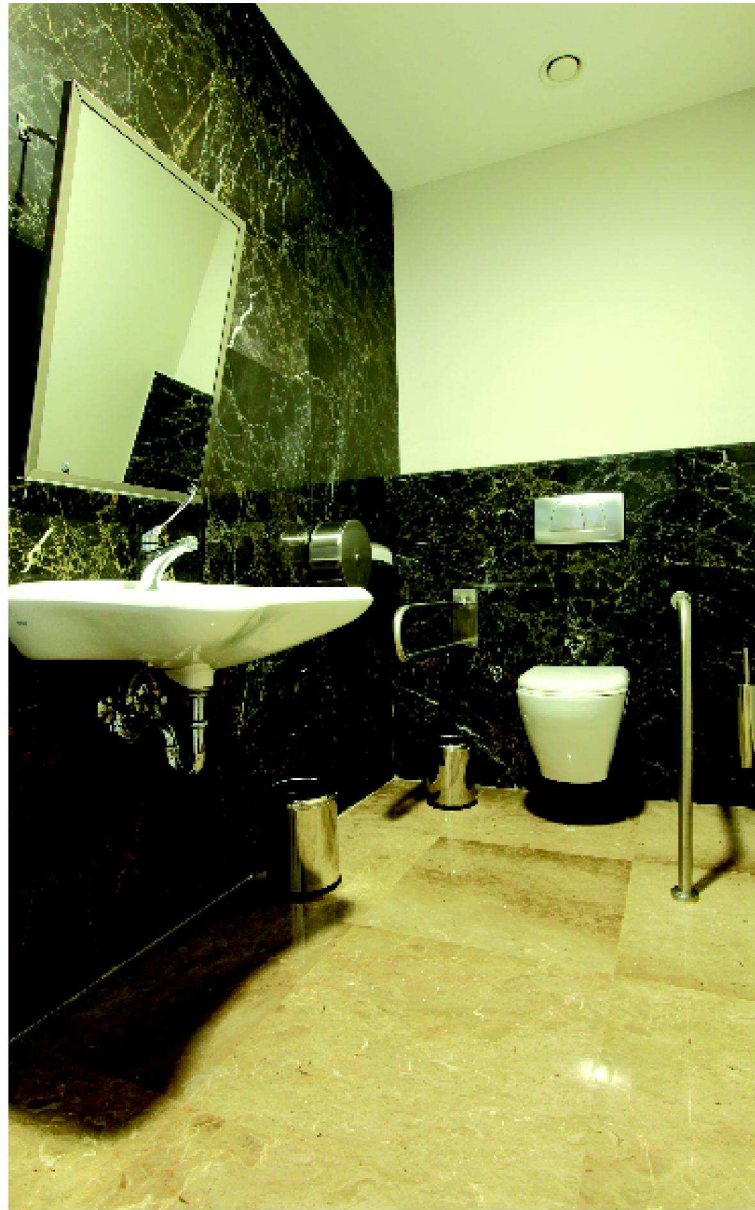

YIBTECH ADY 90
Ayak yıkama sistemi,
Yuvarlak,
zaman ayarlı musluklu,
yere monte.
Ebat: Ø150mmx900mmh

YIBTECH ADU 106-3
Duř Sistemi, Üçgen,
zaman ayarlı musluklu,
yere monte.
Ebat: 220mmx2140mmh

YIBTECH ADK 412 A
Duř Sistemi,
Kare, ayak yıkamalı,
zaman ayarlı musluklu,
yere monte.
Ebat:
150mmx150x2050mmh

YIBTECH ADK 212 A
Duř Sistemi,
Kare, ayak yıkamalı,
zaman ayarlı musluklu,
yere monte.
Ebat:
200mmx200x2050mmh

YIBTECH ADK 90
Duvara Montajlı Duř Sistemi.
Zaman ayarlı musluk.
Ebat: 200x200x900mmh

Ayakkabı Temizleyiciler, Çöp Kovaları ve Küllükler