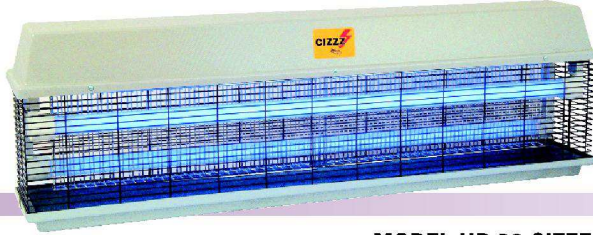

MODEL UP 80 CIZZZ
220V/50Hz. 2x40W
Ebat: 1270x215x390mmh
Tesir alanı: 100-110m²
Deşarj Gerilimi: 5000 V
Ağırlık: 13 kg